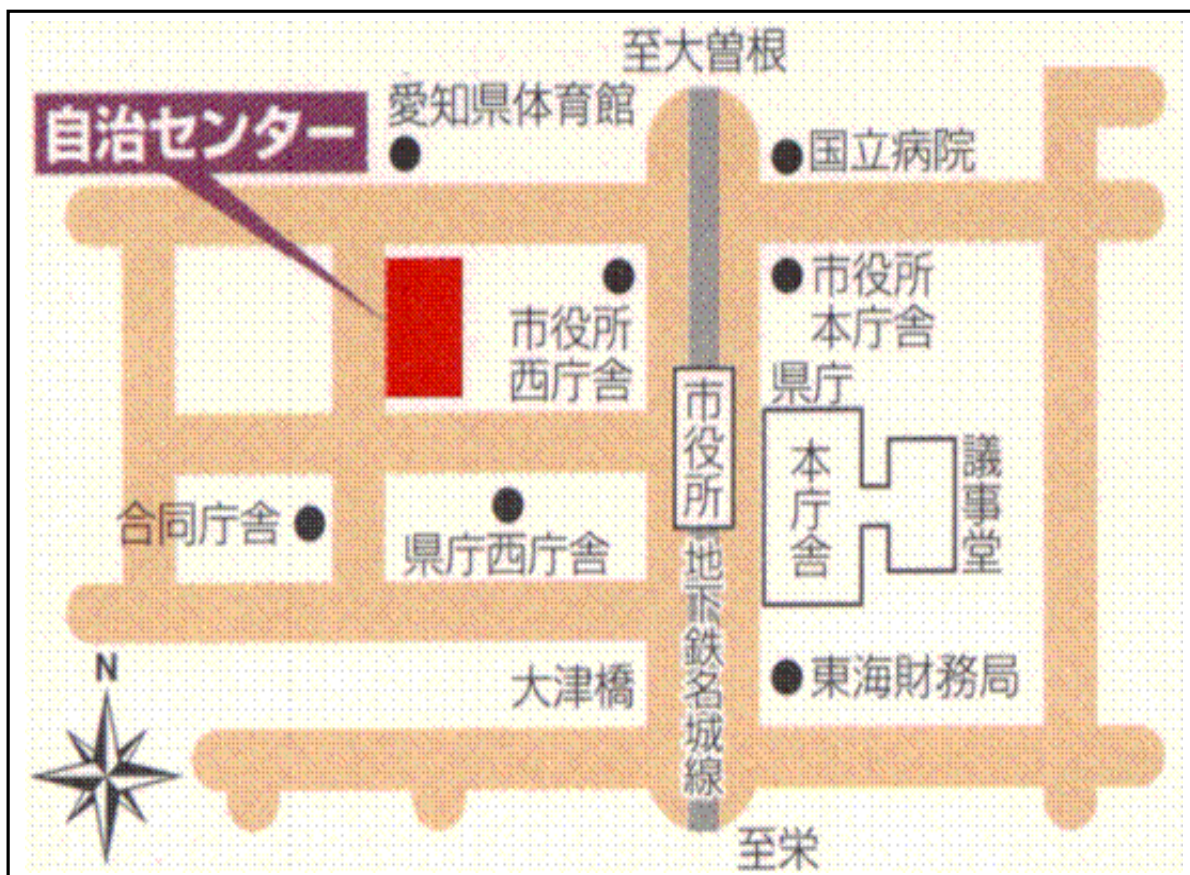

(会場案内図)

会 場 愛知県自治センター 12階 会議室E等

アクセス 名古屋市営地下鉄名城線「市役所」駅から徒歩3分

○ 第1日目会場 12階 会議室E