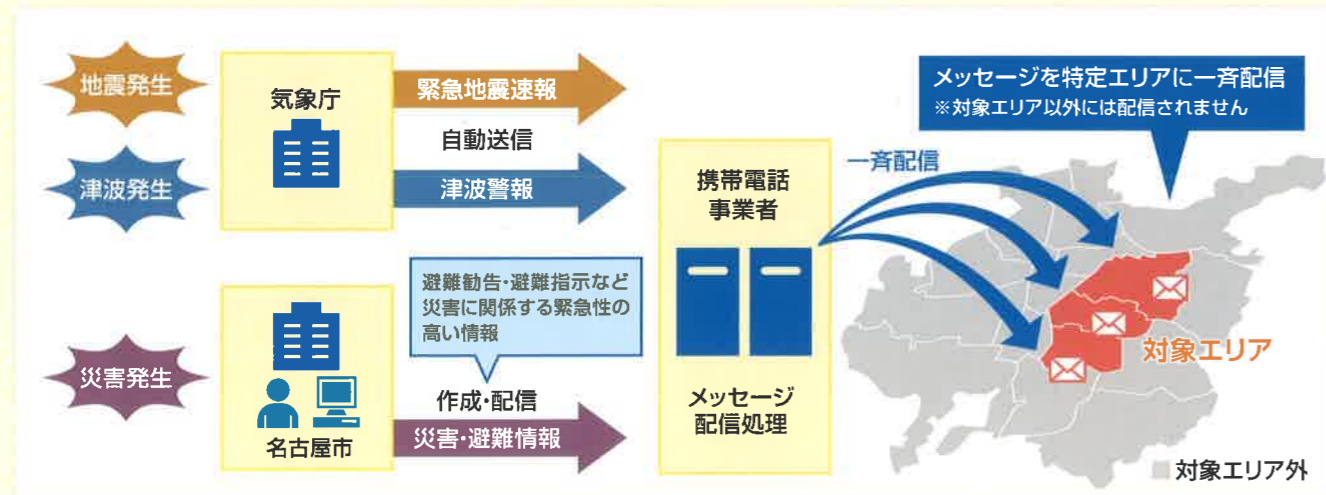

★きずなネット防災情報  
こちらは名古屋市災害対策本部です。XX日XX時XX分XX川流域に避難勧告を発令いたしました

④配信は24時間おこなわれます  
⑤情報を希望する地域を区毎に指定できます  
※内容によっては、指定した区以外の情報が届く場合もあります  
⑥緊急速報メール（エリアメール等）ではありません

地震・津波や大雨などにより、災害発生が予想される場合の避難に関する情報や災害時に役立つ情報をメールでお知らせします。

### 登録は簡単3ステップ!

- 1 空メールを送信  
m.saigai@cep.jp
- 2 届いたメールのURLをクリック  
バーコード読み取りでさらに簡単!
- 3 登録したい情報を選んでクリック

スマートフォンでも登録できるんだね!  
アプリもあるよ!

# 2 緊急速報メール(エリアメール)

自動配信あり  
(要事前登録)

携帯電話事業者では、気象庁から配信される緊急地震速報や津波警報とともに、地方公共団体から配信する災害・避難情報を一斉配信するサービスの提供を行っています。

(受信機能のある機種に限られますが、対応機種でも受信設定が必要な場合があります。取扱説明書又は販売店にご確認ください)

# 3 名古屋市水防情報システム(NICOS)

市内及び周辺部の雨量や河川水位の状況などを確認することができます。早期避難の判断などにお役立てください。

パソコンをご利用の方はこちら  
スマートフォンをご利用の方はこちら

名古屋市水防システム  
www.bousa.kisyou.city.nagoya.jp

こちらからアクセス

**雨量情報**

10分雨量 時間雨量 連続雨量

10分雨量 時間雨量 連続雨量