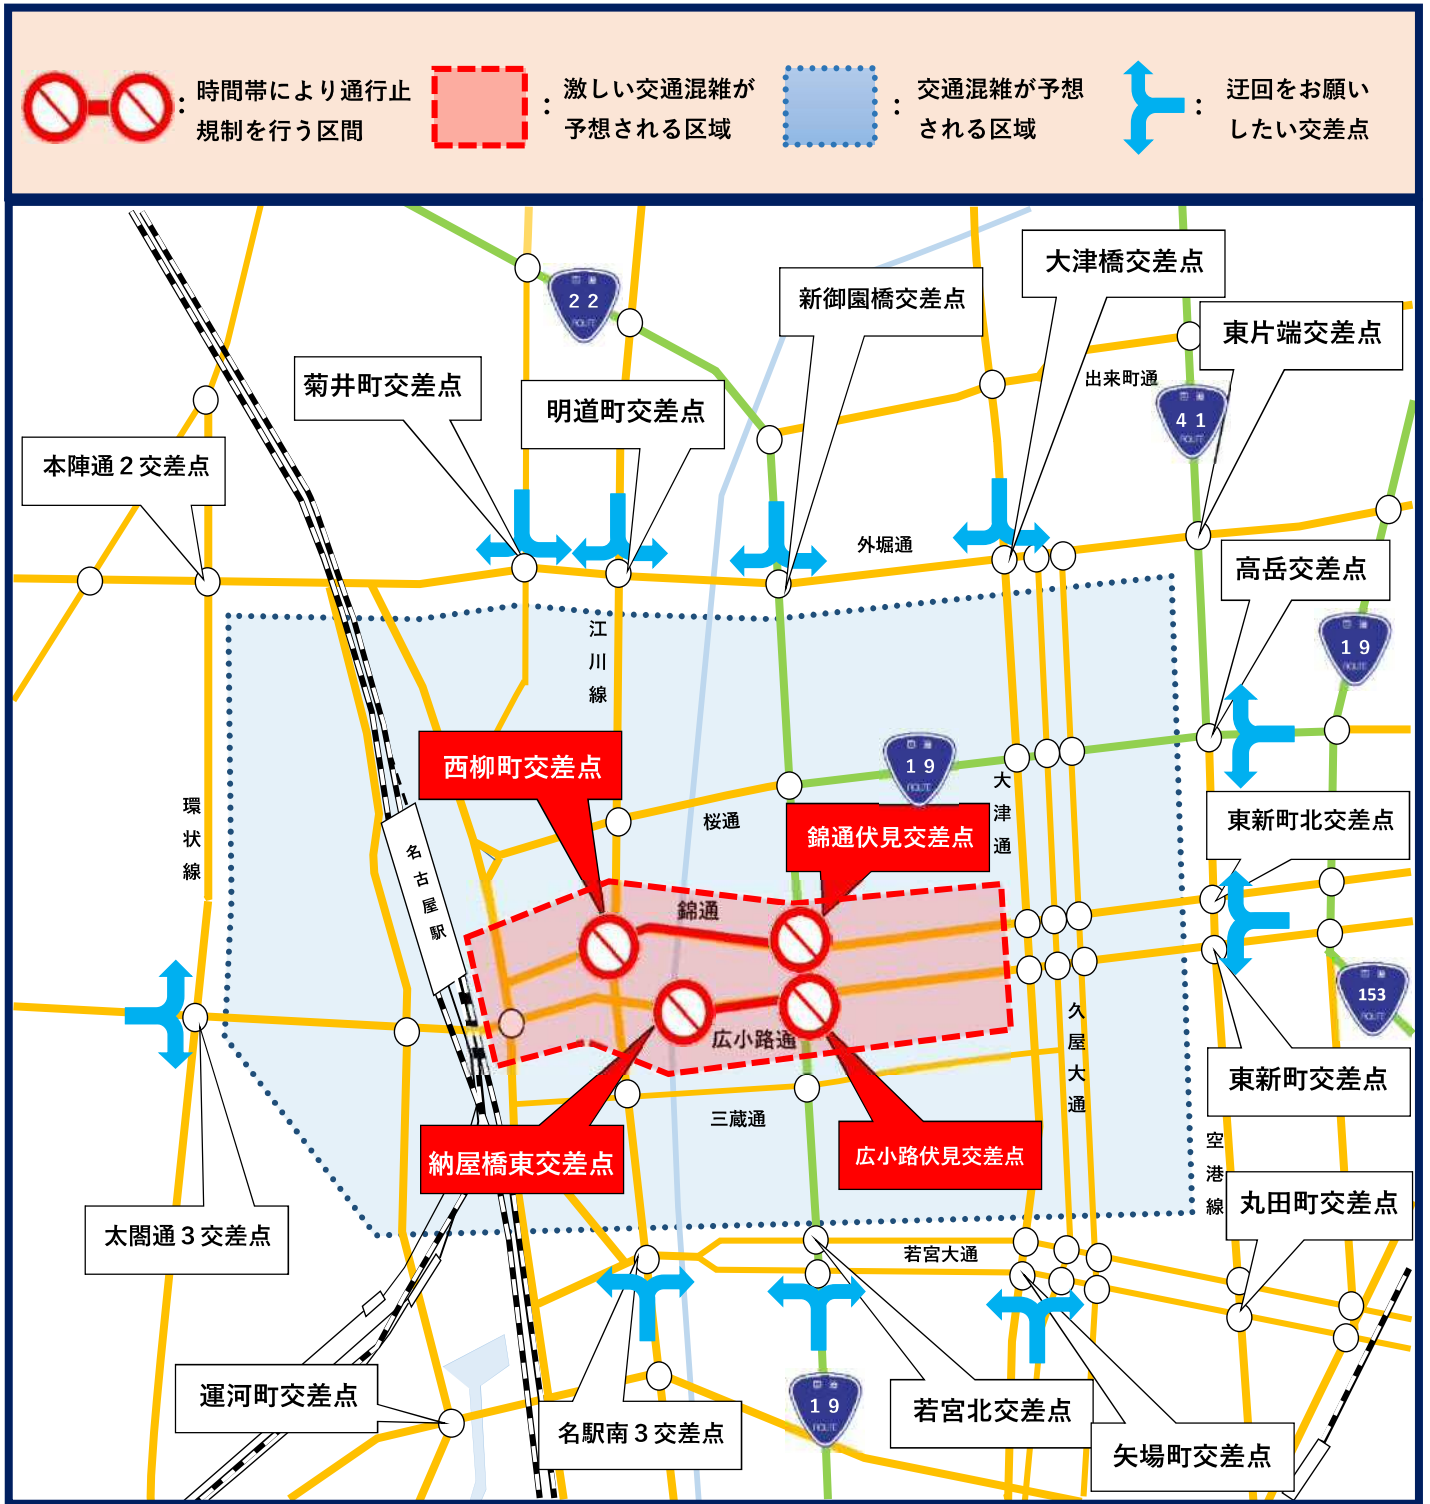

G20外相会合関連 交通規制のお知らせ (高速道路等)

11月21日(木)から24日(日)にかけて、下記のエリアで交通規制により通行できない時間帯があります。また、周辺道路では交通混雑が予想されます。交通規制にご理解とご協力をお願いします。

※規制路線及び規制方法は予告なく変更する場合があります。

詳しくは県警ホームページ
<https://www.pref.aichi.jp/police>

G20外相会合関連 交通規制のお知らせ(一般道)

11月21日(木)から24日(日)にかけて、下記のエリアで交通規制により通行できない時間帯があり、周辺道路では交通混雑が予想されます。

なお、その他の路線においても予告なく規制を行う場合があります。現場警察官の指示、誘導に従って下さい。

※交通混雑が予想される区域への自動車の乗り入れを自粛していただき、混雑緩和にご協力をお願いします。

詳しくは県警ホームページ
<https://www.pref.aichi.jp/police>