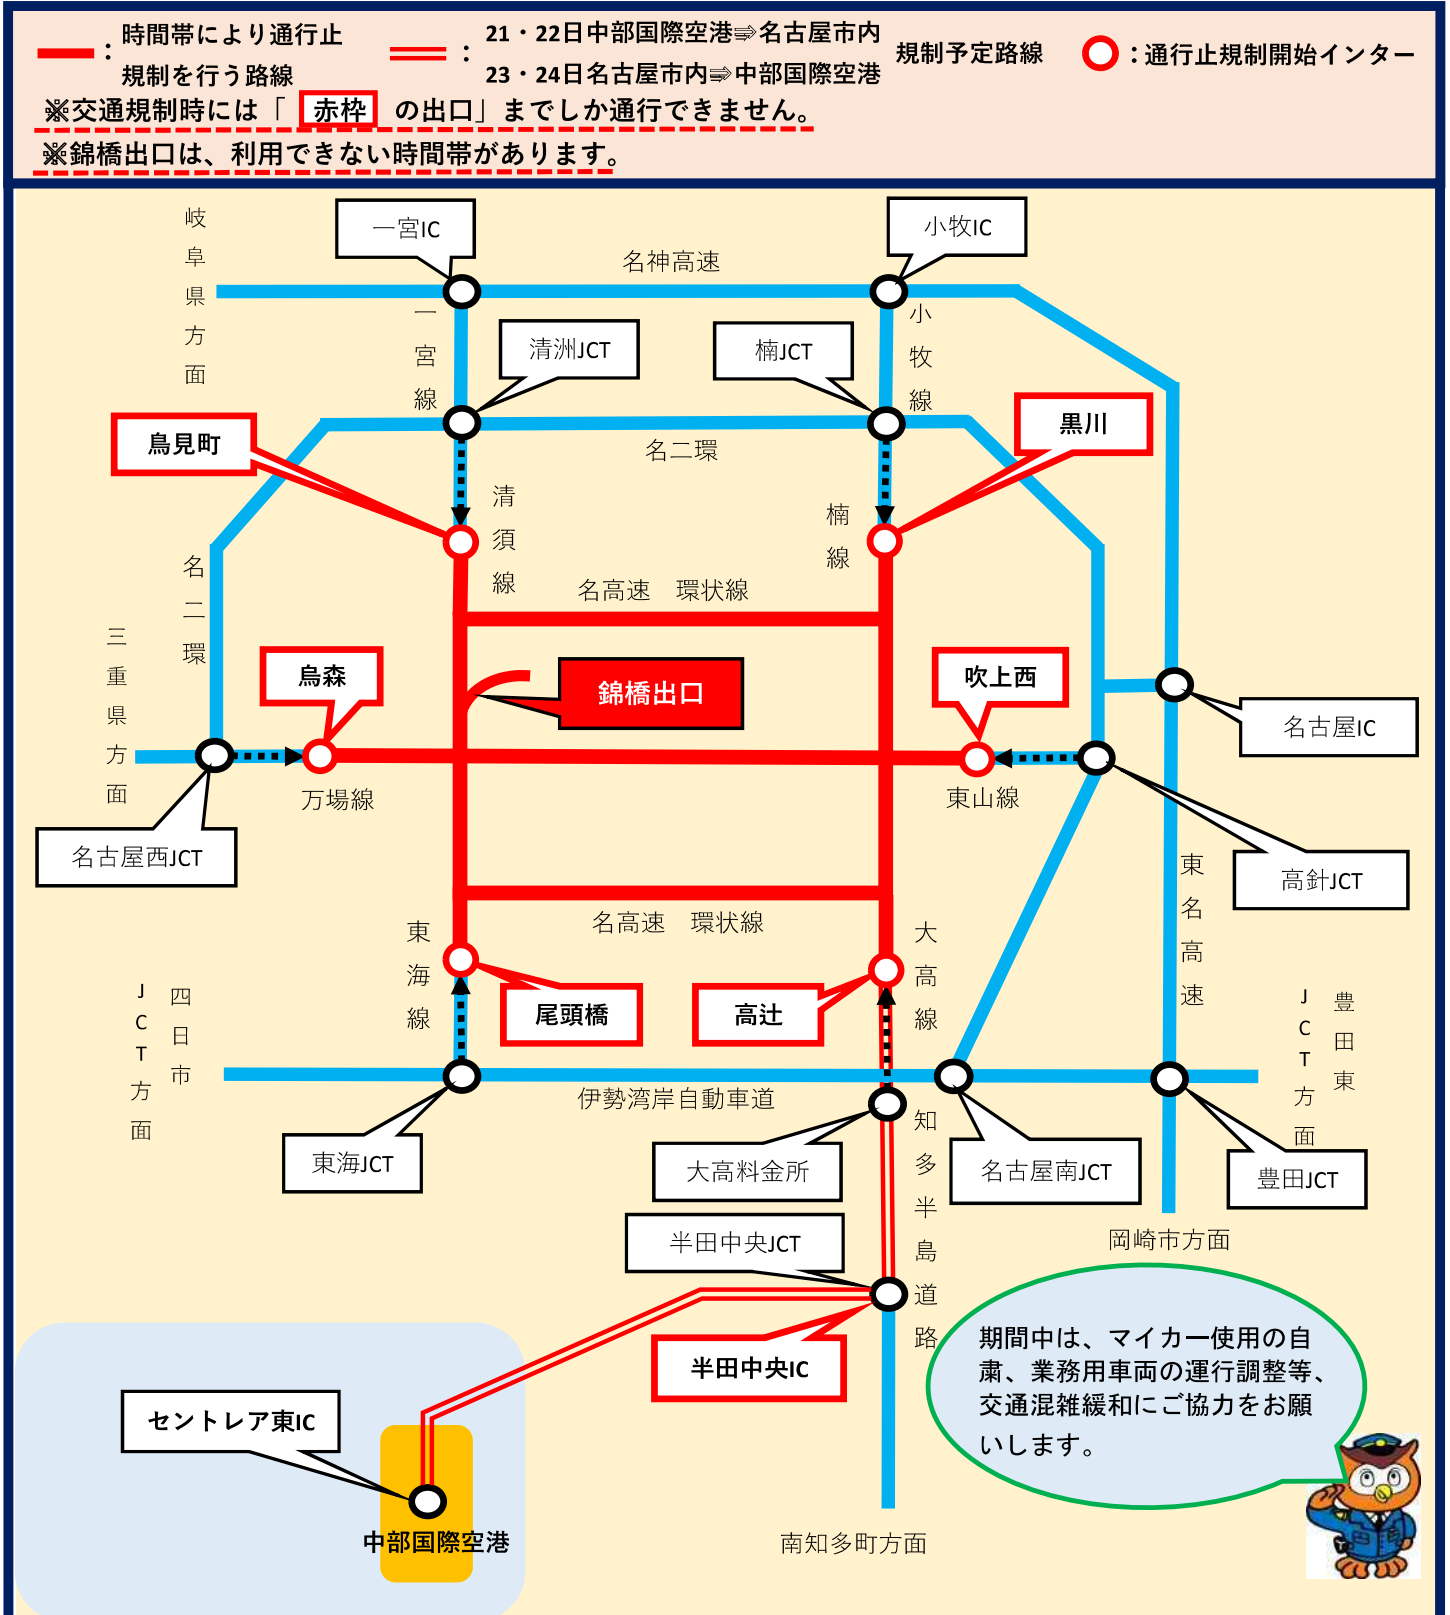

G20外相会合関連 交通規制のお知らせ (高速道路等)

11月21日(木)から24日(日)にかけて、下記のエリアで交通規制により通行できない時間帯があります。また、周辺道路では交通混雑が予想されます。交通規制にご理解とご協力をお願いします。

※規制路線及び規制方法は予告なく変更する場合があります。

詳しくは県警ホームページ
<https://www.pref.aichi.jp/police>

G20外相会合関連 交通規制のお知らせ(一般道)

11月21日(木)から24日(日)にかけて、下記のエリアで交通規制により通行できない時間帯があり、周辺道路では交通混雑が予想されます。

なお、その他の路線においても予告なく規制を行う場合があります。現場警察官の指示、誘導に従って下さい。

※交通混雑が予想される区域への自動車の乗り入れを自粛していただき、混雑緩和にご協力をお願いします。

詳しくは県警ホームページ
<https://www.pref.aichi.jp/police>