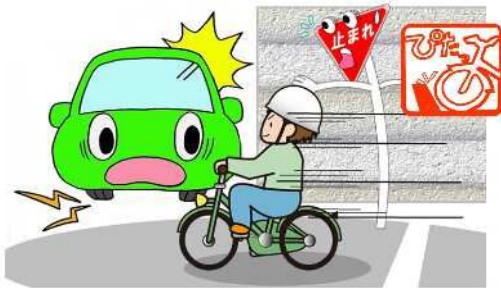

自転車^の交通違反^に 交通反則通告制度

青切符

が適用!! (※16歳以上が対象)

～道路交通法改正～

令和8年4月1日から

愛知県警察

AICHI POLICE

自転車の**主な違反**と**反則金**

スマホ等のながら運転
反則金 12,000円

遮断踏切立入り
反則金 7,000円

信号無視
反則金 6,000円
(※点滅信号は5,000円)

右側通行(通行区分違反)
反則金 6,000円

指定場所一時不停止
反則金 5,000円

無灯火運転
反則金 5,000円

傘さしや大音量でのイヤホン等
使用運転
(公安委員会遵守事項違反)
反則金 5,000円

並進
反則金 3,000円