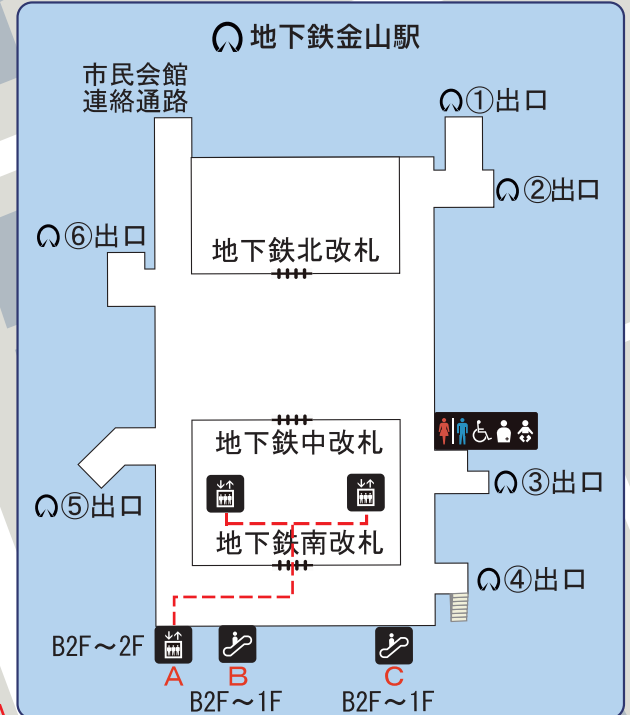

日本特殊陶業  
市民会館

	地下鉄		エスカレーター		ベビーベッド		バリアフリールート (車いすで移動できる経路)
	バス停(市バス)		トイレ		案内所		
	TAXI タクシー乗降場		バリアフリートイレ		交番		
	エレベーター		オストメイト		駐車場		

名鉄イン名古屋

金山総合ビル

三井住友銀行

北陸銀行

イオン金山店

⑥出口

①出口

②出口

2F・3F  
P  
アスナル金山  
駐車場

タクシー乗降場

市バス

②出口

③出口

降車専用

北口

④出口

金山総合駅

名鉄金山駅

名鉄東改札

東口

JR (中央本線)

名鉄

南口広場

金山南口  
タクシー乗降場

金山南口1

金山南口2