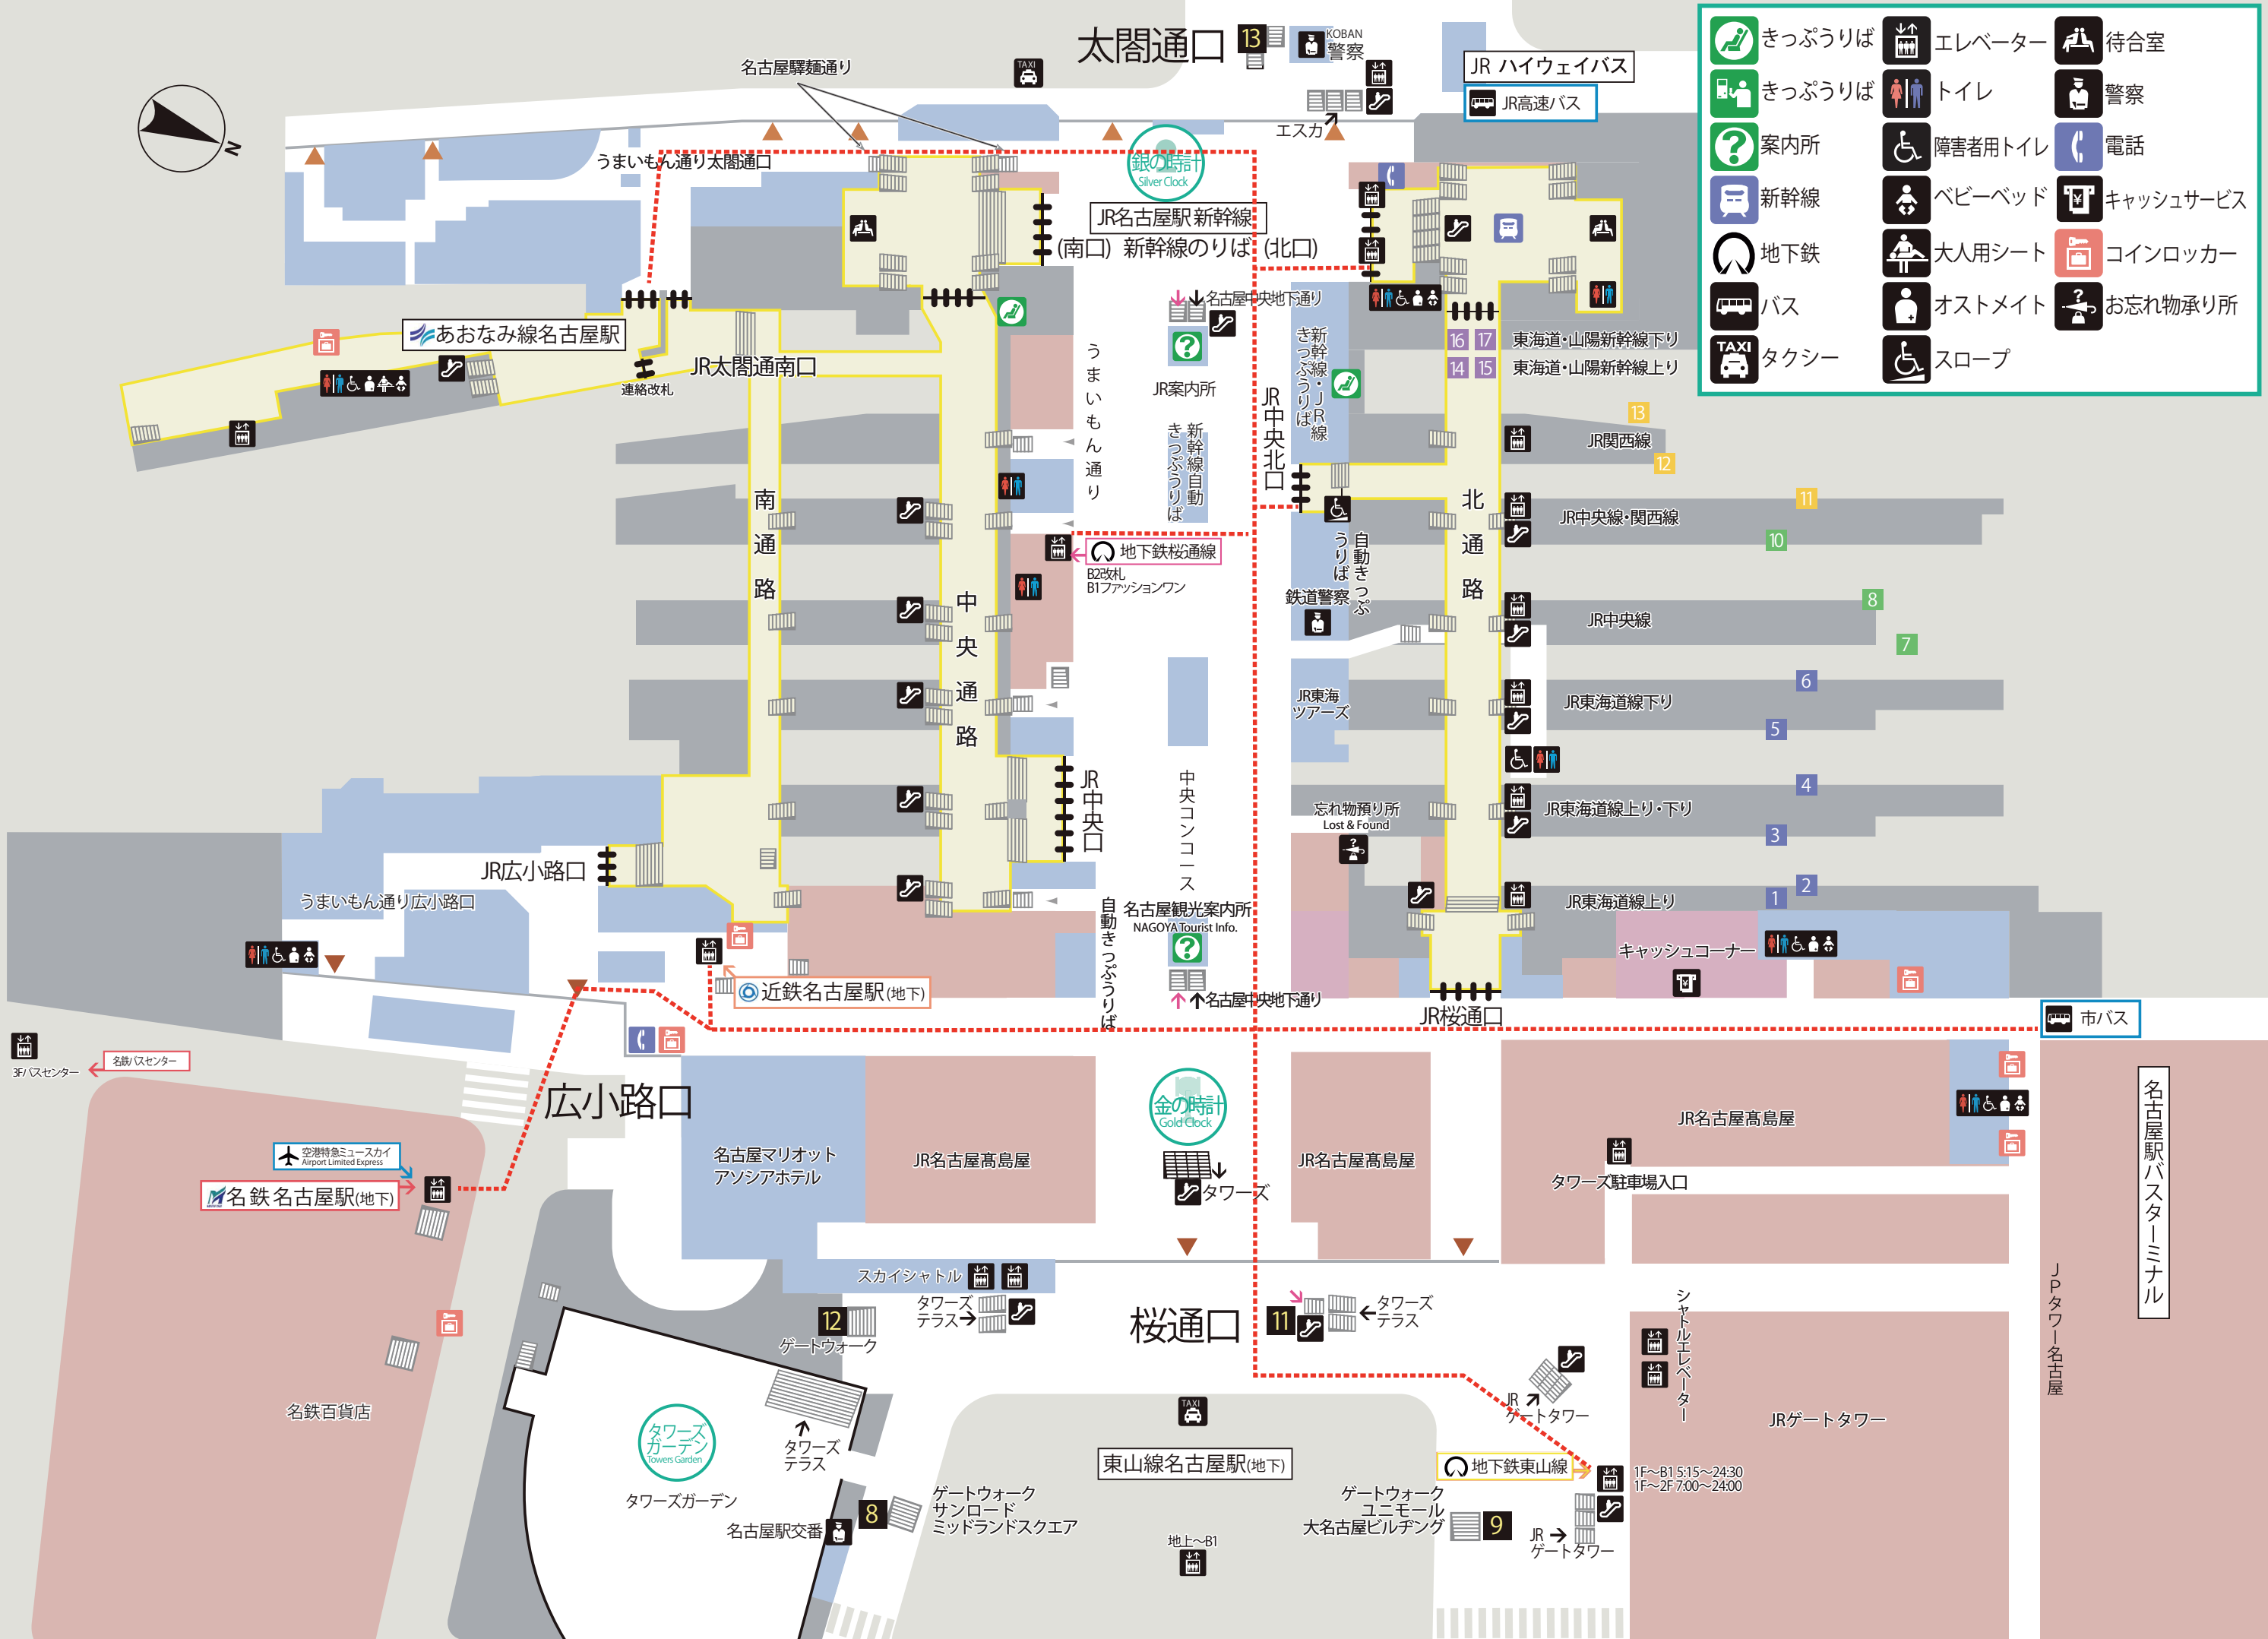

- | | | | | | |
|--|--------|--|---------|--|-----------|
| | きつぷうりば | | エレベーター | | 待合室 |
| | きつぷうりば | | トイレ | | 警察 |
| | 案内所 | | 障害者用トイレ | | 電話 |
| | 新幹線 | | ベビーベッド | | キャッシュサービス |
| | 地下鉄 | | 大人用シート | | コインロッカー |
| | バス | | オストメイト | | お忘れ物承り所 |
| | タクシー | | スロープ | | |

- | | | | | | |
|--|--------|--|---------|--|---------|
| | きっぷうりば | | エレベーター | | スロープ |
| | きっぷうりば | | トイレ | | 待合室 |
| | 案内所 | | 障害者用トイレ | | 電話 |
| | バス | | ベビーベッド | | コインロッカー |
| | タクシー | | オストメイト | | お忘れ物承り所 |

↓至桜通線
国際センター駅

三交イン