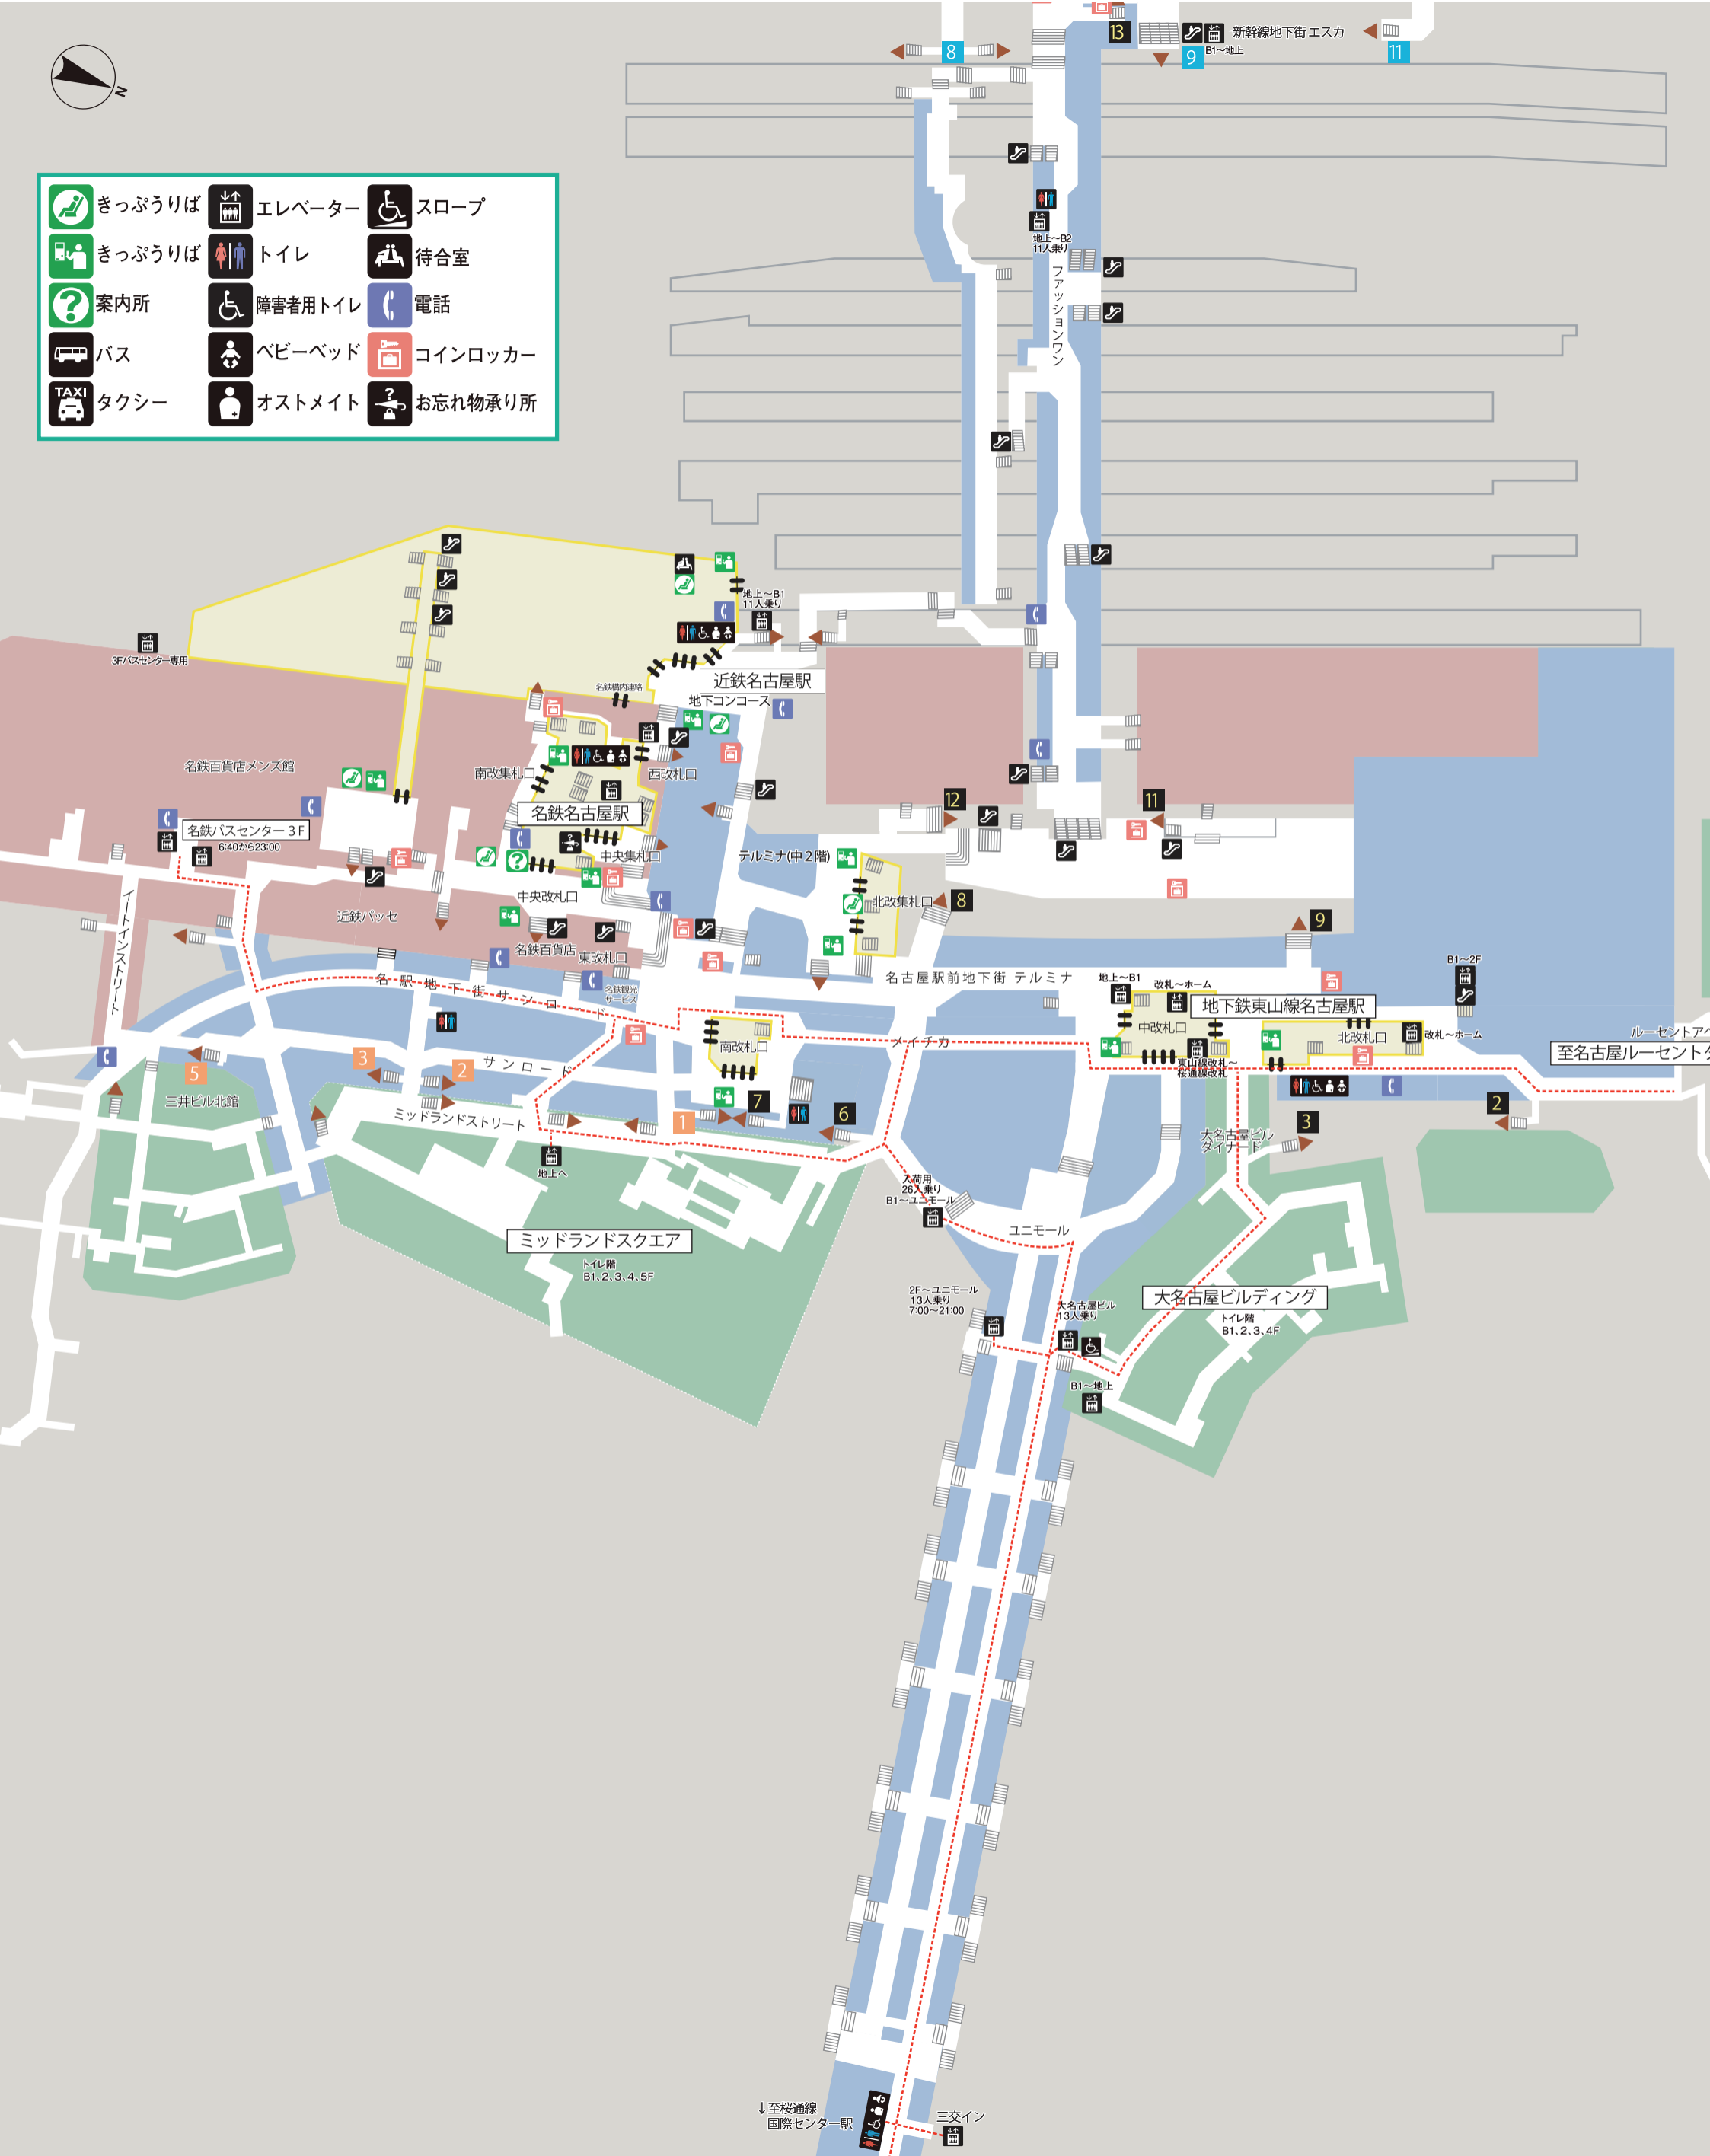

- | | | | | | |
|--|--------|--|---------|--|-----------|
| | きつぷうりば | | エレベーター | | 待合室 |
| | きつぷうりば | | トイレ | | 警察 |
| | 案内所 | | 障害者用トイレ | | 電話 |
| | 新幹線 | | ベビーベッド | | キャッシュサービス |
| | 地下鉄 | | 大人用シート | | コインロッカー |
| | バス | | オストメイト | | お忘れ物承り所 |
| | タクシー | | スロープ | | |

- | | | | | | |
|--|--------|--|---------|--|---------|
| | きっぷうりば | | エレベーター | | スロープ |
| | きっぷうりば | | トイレ | | 待合室 |
| | 案内所 | | 障害者用トイレ | | 電話 |
| | バス | | ベビーベッド | | コインロッカー |
| | タクシー | | オストメイト | | お忘れ物承り所 |

↓至桜通線
国際センター駅

三交イン