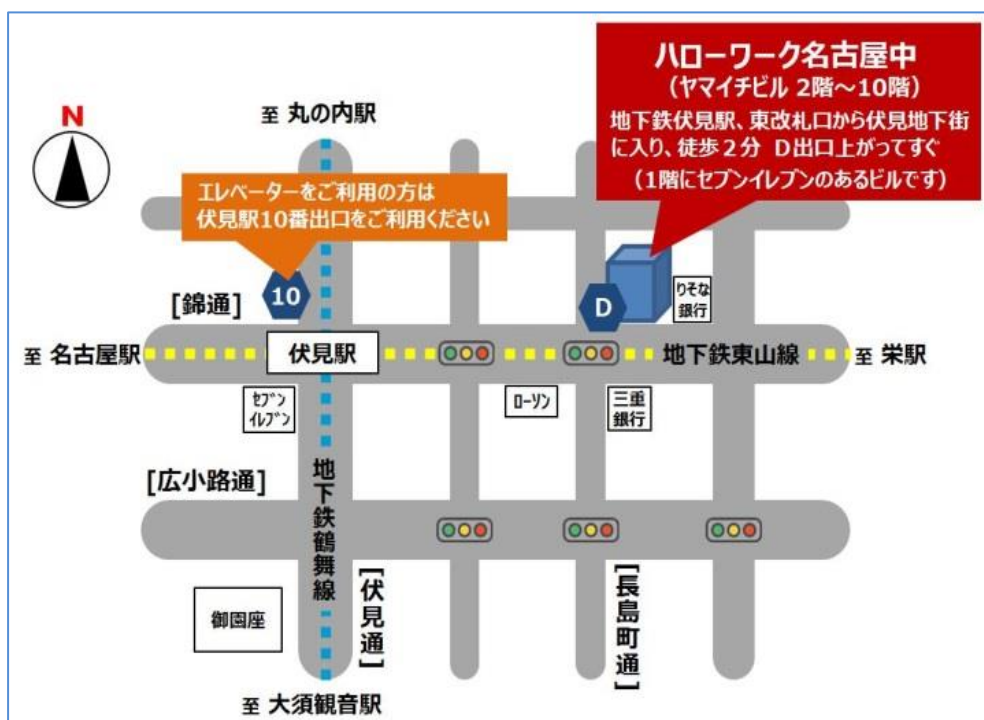

●同業他社の求人条件

●求職者の仕事の探しかた

などなど、応募がない場合は1度ご相談ください。

※当コーナーの
マスコットキャラクター

※駐車場はありませんので、お越しの際は公共交通機関をご利用ください。

まずはお気軽にお電話を!!

予約優先 052-855-3740(代表)部門コード48#