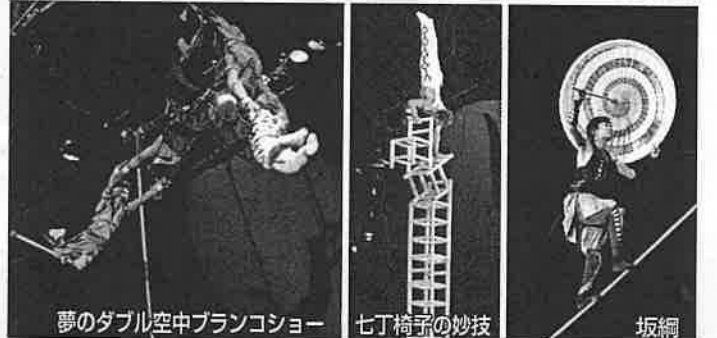

Advertisement for elephant care: 象の保護を通じて動物愛護の心を育む. Includes text about elephant hospital and contact info.

交換により、プログラムに変更がございます。 交換により、プログラムに変更がございます。