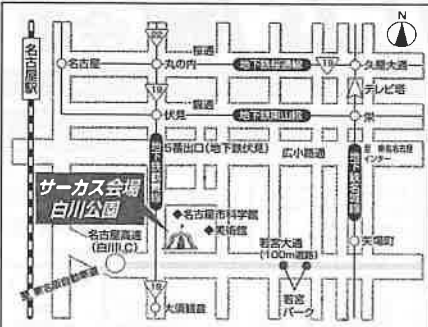

■自由席 入場料金 (税込)			■指定席料金 (税込)	
区分	おとな	子ども (3才~高校生)	大学・専門学校生 (中日新聞販売部・コンビニ)	リングサイドA席
前売券	3,000円	2,000円	2,400円	リングサイドB席
当日券	3,500円	2,500円	2,800円	リングサイドC席
				ロイヤルブルー席
				ロイヤルイエロー席

※2才以下のお子様は、膝の上に掛けてご覧いただけます。  
※障がい者の方は当日料金半額(但し障害者手帳等をご提示ください)。 ※特別自由席プラス1,000円は当日会場でのみ販売  
※車椅子のお客は、エリアに限りがございますので、予め公演事務局までご連絡ください。

■指定席前日予約  
※上記前売指定席券の発券時に残席がある場合のみ観覧日  
前日(休演日除く)に下記予約専用番号にて受付します。  
◆受付時間 14:30~15:00 ◆席種、席数限定発売です。  
◆電話申込後、FAXでの送受取操作が必要になります。  
◆混雑時はつながりにくい場合がございます。  
TEL.052-211-5400(予約専用番号)

■その他の主なプログラム  
●スーパーキャッツコミックショー ●日本古典芸・葛の葉  
●足芸ふすま ●空中つりロープショー  
●美女が笑う空中リフティング ●パイレット  
●日本伝統芸・青竹渡り ●くだけぼしごショー

※公演は約2時間10分(休憩20分)です。 3月27日は13:00  
※飲食物のお持ち込みはご遠慮いただいております。 からの2回公演  
※天候等の影響により休演する場合があります。  
★場内でのカメラ・ビデオ・携帯電話等全ての撮影は禁止致しております。

■会場のご案内 若宮パーク(450台/30分 区待あり)ほか周辺の有料駐車場及び公共交通機関をご利用下さい。

お車 ●名古屋高速「白川出口」すぐ  
公共交通機関 ●地下鉄「伏見」下車徒歩6分  
●市バス「広小路伏見」下車徒歩6分  
●名鉄バス「白川公園前」下車徒歩3分