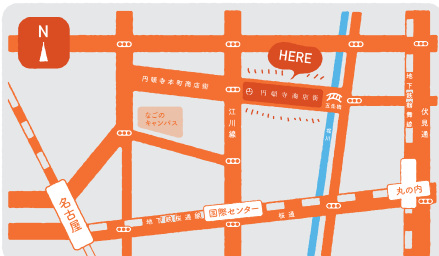

# あいち 農福 マルシェ

円頓寺のお店で  
「農福」コラボフードを  
楽しもう!

円頓寺をぶらり。

行くだけで、歩くだけで、楽しい。

時間と手間をかけて作った

こだわりのお野菜やお菓子に会いに来て。

AGRICULTURE × WELFARE × MARCHE

in 円頓寺商店街

12/4 11:00-16:00  
sun 雨天決行

下記スケジュールにてプチマルシェも開催します!

12/8 木 東別院 暮らしの朝市 12/17 土 円頓寺商店街 サタデーマーケット

愛知県内の障害者施設で  
作ったお野菜が大集合!

イベントの詳細はこちらの  
QRコードをご確認ください!

「農福」って何だろう?

来場時のお願い

※体調不良の方は来場をお控え  
ください。※マスクの着用をお願い  
いたします。※各店舗に設置の  
消毒液で手指の消毒をお願い  
いたします。

農福連携とは、農業と福祉を繋げ、障害者等が  
農業分野で活躍することを通じ、自信や生きがい  
を持って社会参画を実現していく取組です。愛知県  
では「あいち農福連携」と称し、県内の障害者  
施設を中心にその活動の輪を広げています。

ご来場について

お車の場合

お近くのコインパーキング(有料)  
をご利用下さい

公共交通機関の場合

- ▶ 地下鉄桜通線 国際センター駅  
2番出口より徒歩8分
- ▶ 地下鉄鶴舞線(桜通線) 丸の内駅  
8番出口より徒歩8分
- ▶ 名古屋駅より徒歩15分