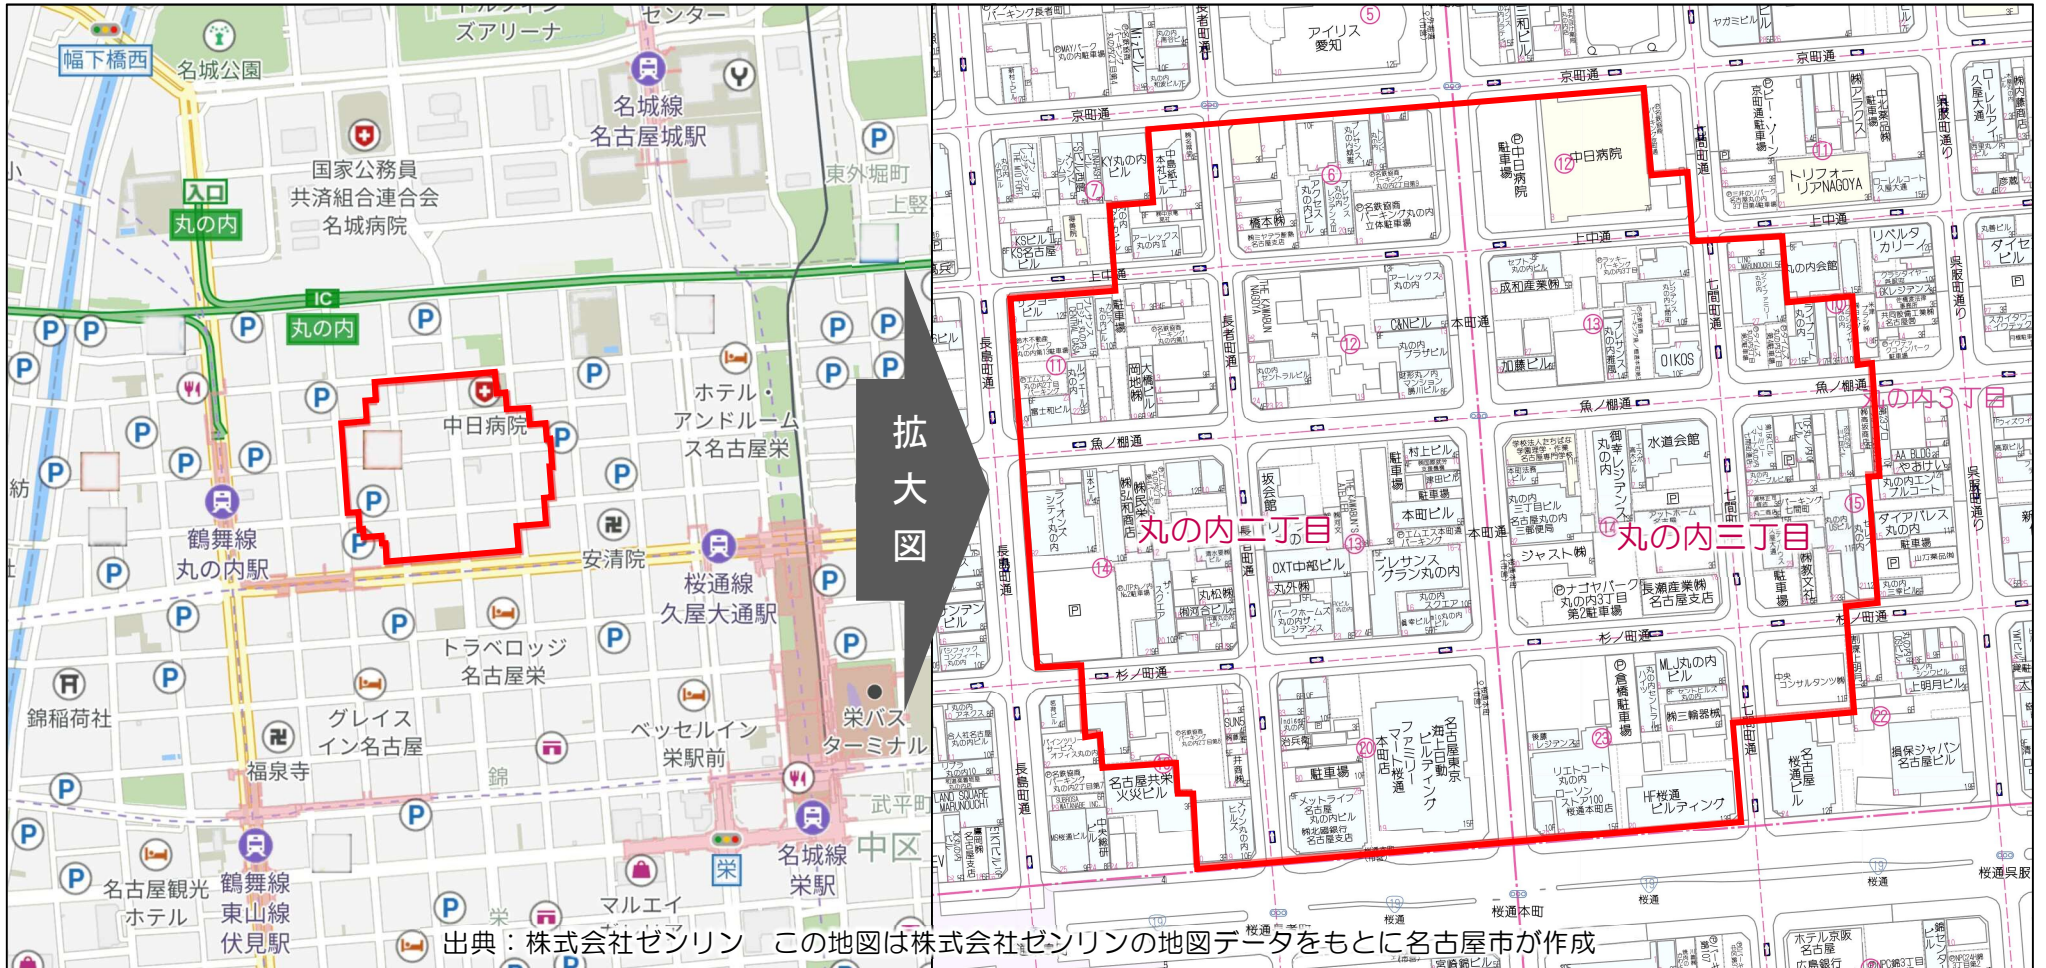

重 要

令和6年10月31日

For foreigners

多言語用二次元コード

不発弾撤去作業のお知らせ

中 区 長
中警察署長
中消防署長

10月17日（木）午前9時ごろ、中区丸の内二丁目において、不発爆弾（250kg焼夷爆弾）が発見されましたので、下記の日程で陸上自衛隊による撤去作業を行います。

作業については、万一の爆発の危険を考慮し、**災害対策基本法第63条に基づく警戒区域（裏面参照）を設定し、区域内を完全封鎖します。**

警戒区域内の皆様方には、大変ご不便をおかけいたしますが、指定時刻までに必ず警戒区域外に移動・避難していただきますようお願いいたします。信管除去作業中は理由の如何を問わず警戒区域へ立ち入ることはできません。

なお、撤去作業当日は避難所を開設しますが、警戒区域外であれば、どこでお過ごしいただいても結構です。

撤去作業日時	11月30日（土）午前10時から
--------	------------------

移動・避難時刻	午前9時30分までに警戒区域外へ
---------	------------------

避 難 所	丸の内小学校体育館 午前8時30分から開設 [丸の内三丁目3番35号]
-------	--

※警戒区域外であれば、どこでお過ごしいただいても結構です。

【注意】

- 1 移動・避難に際し、戸締り及び火元には十分注意して下さい。
- 2 移動・避難にあたり自動車で警戒区域外へ退避される場合は、渋滞の恐れがありますので、早めのご移動をお願いいたします。
- 3 避難所には駐車場がありませんので、自動車ではお越しいただけません。また、避難所での飲食物の提供はありませんので、必要なものは各自でご用意ください。体育館は空調設備がございませんので防寒着等寒さ対策をしてお越しください。
- 4 近隣にひとり暮らしの高齢者や体の不自由な方などがおられましたら、お互いに声を掛け合い、協力して移動・避難をお願いします。
- 5 警戒区域解除については、作業終了次第、名古屋市公式ウェブサイト・同報無線・広報車等によりお知らせします。**※令和4年度、5年度に名古屋市内で行われた不発弾撤去作業では、いずれも午後1時まで信管除去作業が終了していましたが、不発弾の状態等により異なりますので終了予定時刻は提示できません。**
- 6 多少の悪天候でも決行しますが、自然災害その他事情より当日作業できなかった場合は、12月8日（日）を予備日といたします。

「名古屋市公式ウェブサイト」
「名古屋おしえてダイヤル（電話953-7584）」
「名古屋市公式LINE」
で作業実施・終了についてご確認いただけます。

お問合せ:中区役所総務課 電話052-265-2207

中区役所・中警察署・中消防署

災害対策基本法第63条に基づく警戒区域

(裏面)

出典：株式会社ゼンリン この地図は株式会社ゼンリンの地図データをもとに名古屋市が作成

【参考】災害対策基本法第63条 災害が発生し、又はまさに発生しようとしている場合において、人の生命又は身体に対する危険を防止するため特に必要があると認めるときは、市町村長は、警戒区域を設定し、災害応急対策に従事する者以外の者に対して当該区域への立ち入りを制限し、若しくは禁止し、又は当該区域からの退去を命ずることができる。